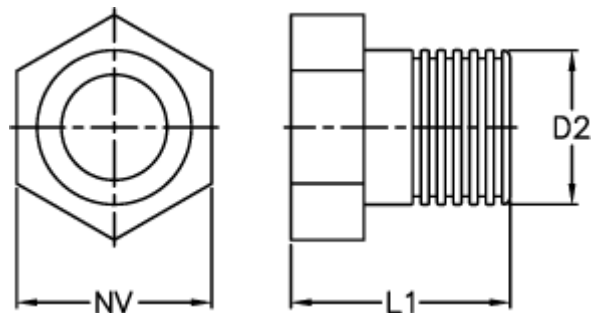

Article number: 027118909000

Description: Norma end piece BST M26x1,5

Measures

D2 = M26 x 1,5

L1 = 26.0

NV = 22